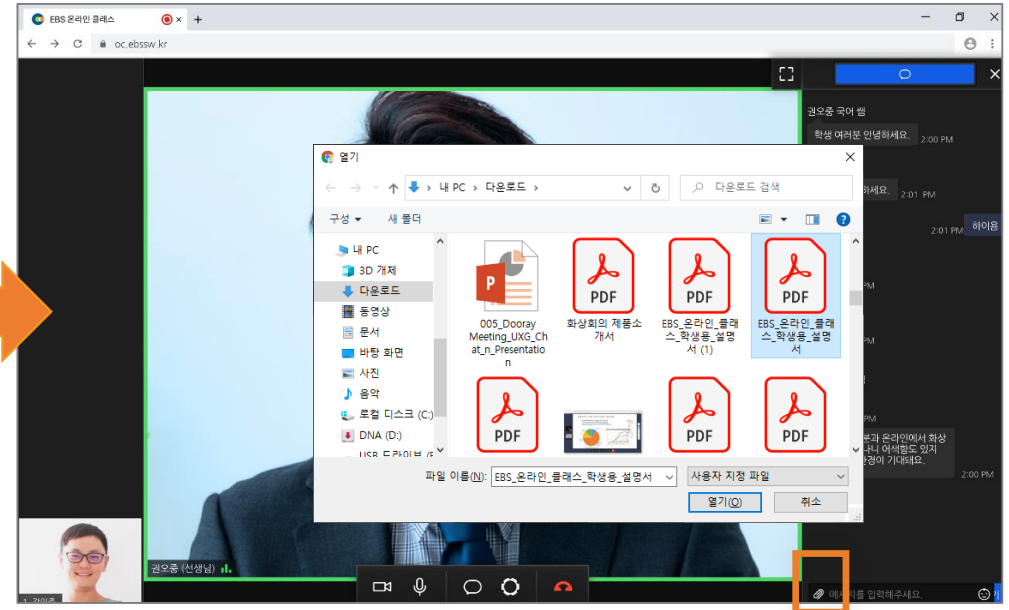

유튜브 공유

문서공유

선생님께서 수업을 시작하시면
선생님 얼굴 또는 수업자료가 메인화면에 노출됩니다.

4. 화상수업 16) 화상수업 학생 기능 - ② 채팅대화

채팅 버튼을 클릭합니다.

채팅창이 활성화 되면
선생님, 친구들과 대화가 가능합니다.

4. 화상수업 17) 화상수업 학생 기능 - ③ 파일공유

채팅 버튼을 클릭합니다.