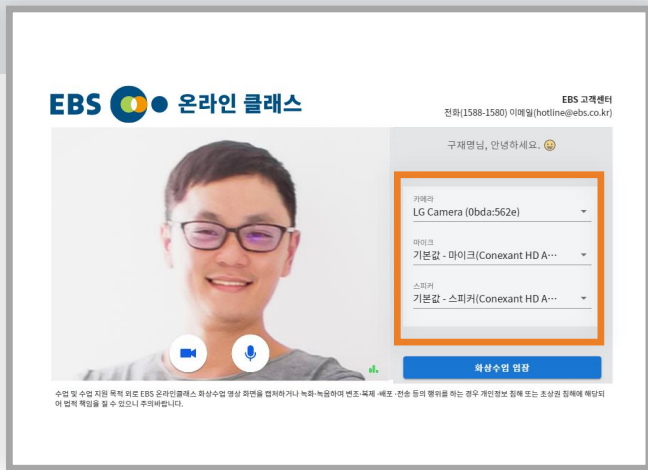

〈일반 화상수업 - 마이페이지 화상수업 입장〉

화상수업 시간이 되면

화상수업 입장 이 나타나며 입장 버튼을 클릭하여

수업에 참여합니다

4. 화상수업 9) 화상수업 - 환경설정

허용 버튼을 눌러 화상수업에서 마이크와 카메라 사용을 허용합니다.

수업을 위한 카메라 / 마이크 / 스피커를 설정합니다

화상수업 입장 을 눌러 화상수업에 참여합니다.

4. 화상수업 10) 화상수업 - ① 마이크, 카메라 권한 허용

〈화상수업 - 마이크, 카메라 권한 허용〉

화상수업에서 마이크와, 카메라를 사용할 수 있도록

허용 버튼을 누릅니다.

차단 버튼을 누를 경우 마이크와 카메라 사용이 불가능합니다.

마이크, 카메라 권한을 차단 했나요?

버튼을 누르면 권한 설정 창이 노출됩니다.
노출된 설정 창에서 카메라, 마이크를 허용으로
설정합니다.