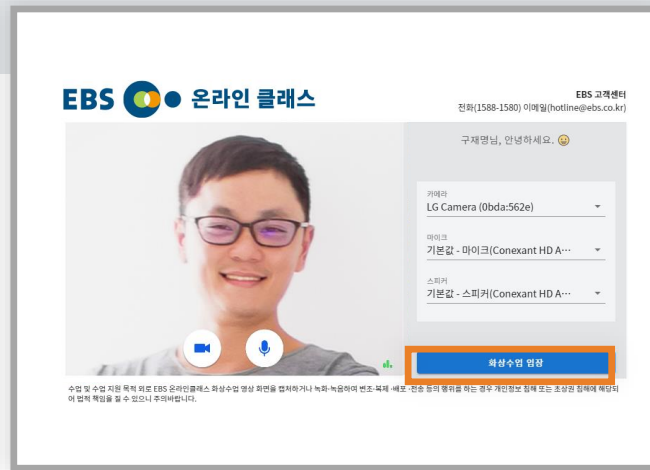

〈일반 화상수업 - 마이페이지 화상수업 입장〉

화상수업 시간이 되면

화상수업 입장 이 나타나며 입장 버튼을 클릭하여

수업에 참여합니다

4. 화상수업 9) 화상수업 - 환경설정

허용 버튼을 눌러 화상수업에서 마이크와 카메라 사용을 허용합니다.

수업을 위한 카메라 / 마이크 / 스피커를 설정합니다

화상수업 입장 을 눌러 화상수업에 참여합니다.

4. 화상수업 10) 화상수업 - ① 마이크, 카메라 권한 허용

〈화상수업 - 마이크, 카메라 권한 허용〉

화상수업에서 마이크와, 카메라를 사용할 수 있도록

허용 버튼을 누릅니다.

차단 버튼을 누를 경우 마이크와 카메라 사용이 불가능합니다.

마이크, 카메라 권한을 차단 했나요?

버튼을 누르면 권한 설정 창이 노출됩니다.
노출된 설정 창에서 카메라, 마이크를 허용으로
설정합니다.