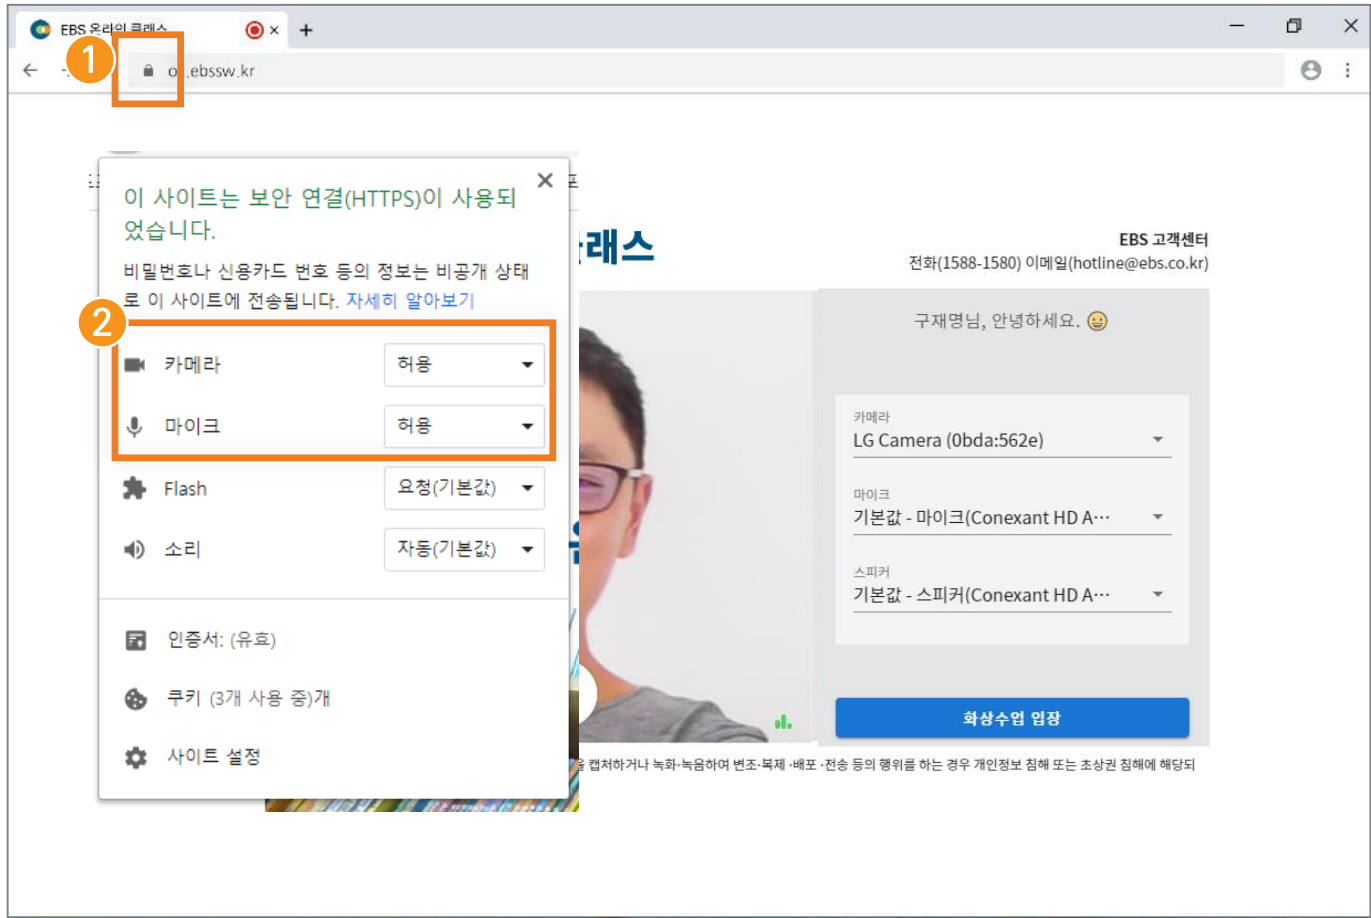

〈일반 화상수업 - 마이페이지 화상수업 입장〉

화상수업 시간이 되면

화상수업 입장 이 나타나며 입장 버튼을 클릭하여

수업에 참여합니다

4. 화상수업 9) 화상수업 - 환경설정

허용 버튼을 눌러 화상수업에서 마이크와 카메라 사용을 허용합니다.

수업을 위한 카메라 / 마이크 / 스피커를 설정합니다

화상수업 입장 을 눌러 화상수업에 참여합니다.

4. 화상수업 10) 화상수업 - ① 마이크, 카메라 권한 허용

〈화상수업 - 마이크, 카메라 권한 허용〉

화상수업에서 마이크와, 카메라를 사용할 수 있도록

허용 버튼을 누릅니다.

차단 버튼을 누를 경우 마이크와 카메라 사용이 불가능합니다.

마이크, 카메라 권한을 차단 했나요?

버튼을 누르면 권한 설정 창이 노출됩니다.
노출된 설정 창에서 카메라, 마이크를 허용으로
설정합니다.

4. 화상수업 11) 화상수업 - ② 마이크, 카메라 환경 설정

The screenshot shows the EBS online class interface. On the left, there is a video feed of a man with glasses. Below the video feed, there are icons for camera and microphone, with a circled '1' next to them. On the right, there is a settings panel with a circled '2' next to it. The settings panel includes a dropdown menu for '카메라' (Camera) set to 'LG Camera (0bda:562e)', a dropdown menu for '마이크' (Microphone) set to '기본값 - 마이크(Conexant HD A...', and a dropdown menu for '스피커' (Speaker) set to '기본값 - 스피커(Conexant HD A...'. Below the settings panel is a blue button labeled '화상수업 입장' (Join Video Class). At the top right of the interface, there is contact information for EBS 고객센터: 전화(1588-1580) 이메일(hotline@ebs.co.kr). At the bottom of the interface, there is a disclaimer: '수업 및 수업 지원 목적 외로 EBS 온라인클래스 화상수업 영상 화면을 캡처하거나 녹화·녹음하여 번조·복제·배포·전송 등의 행위를 하는 경우 개인정보 침해 또는 초상권 침해에 해당되어 법적 책임을 질 수 있으니 주의바랍니다.'