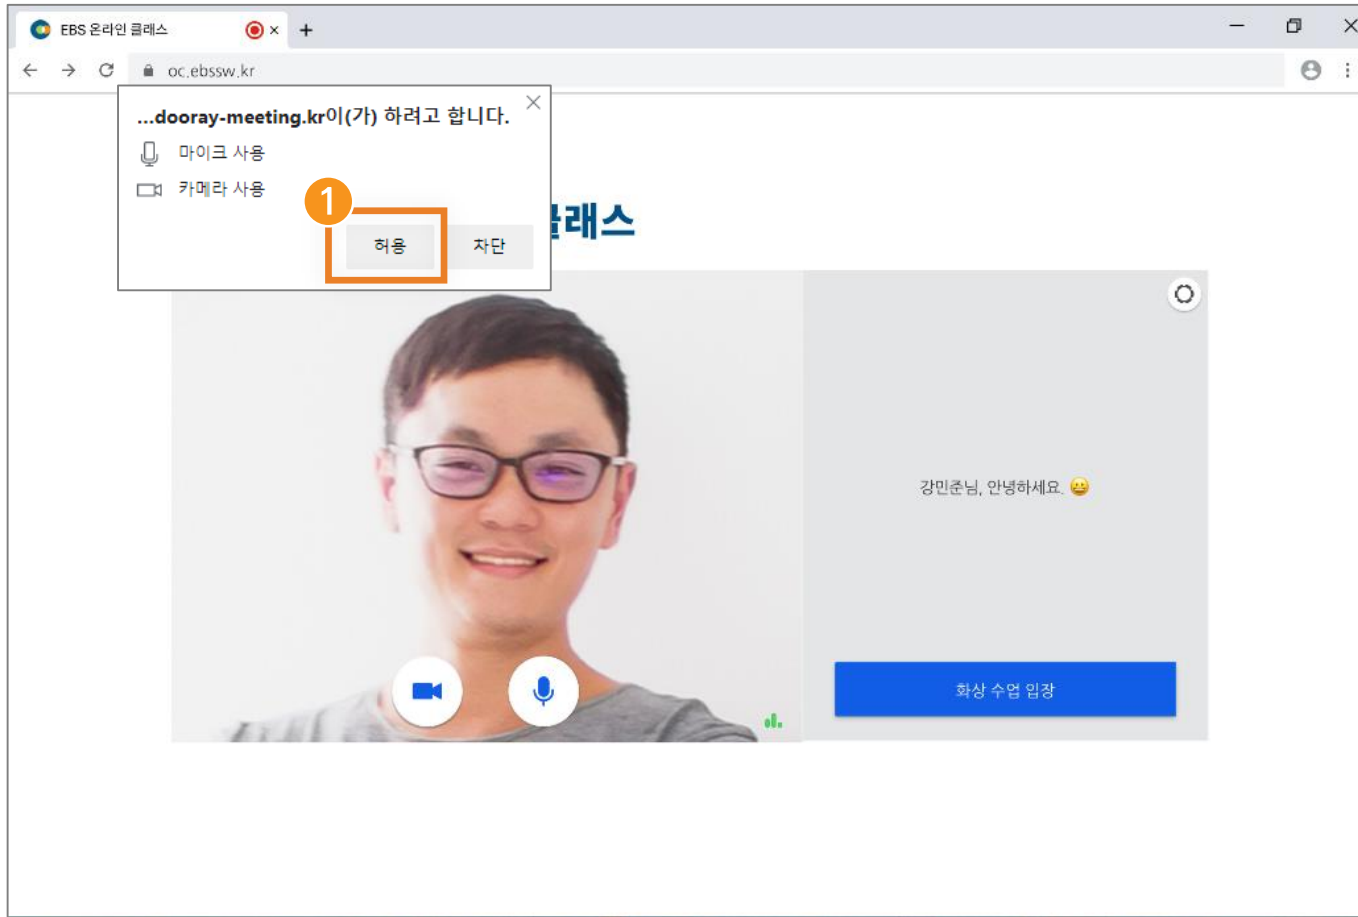

〈일반 화상수업 - 마이페이지 화상수업 입장〉

화상수업 시간이 되면

화상수업 입장 이 나타나며 입장 버튼을 클릭하여

수업에 참여합니다

4. 화상수업 9) 화상수업 - 환경설정

허용 버튼을 눌러 화상수업에서 마이크와 카메라 사용을 허용합니다.

수업을 위한 카메라 / 마이크 / 스피커를 설정합니다

화상수업 입장 을 눌러 화상수업에 참여합니다.

4. 화상수업 10) 화상수업 - ① 마이크, 카메라 권한 허용

〈화상수업 - 마이크, 카메라 권한 허용〉

화상수업에서 마이크와, 카메라를 사용할 수 있도록

허용 버튼을 누릅니다.

차단 버튼을 누를 경우 마이크와 카메라 사용이 불가능합니다.

마이크, 카메라 권한을 차단 했나요?

버튼을 누르면 권한 설정 창이 노출됩니다.
노출된 설정 창에서 카메라, 마이크를 허용으로
설정합니다.