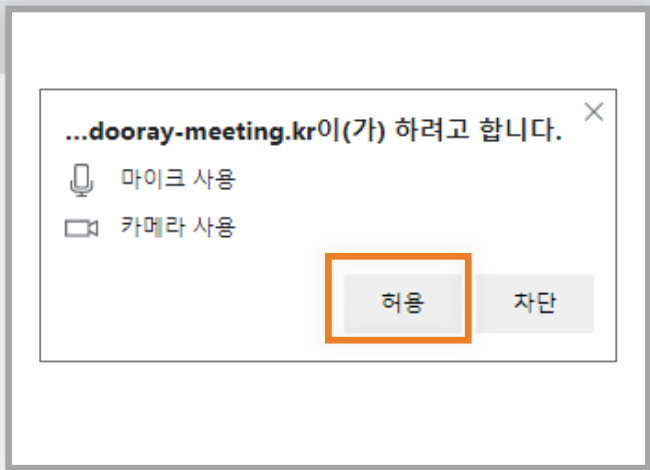

〈일반 화상수업 - 마이페이지 화상수업 입장〉

화상수업 시간이 되면

화상수업 입장 이 나타나며 입장 버튼을 클릭하여

수업에 참여합니다

4. 화상수업 9) 화상수업 - 환경설정

허용 버튼을 눌러 화상수업에서 마이크와 카메라 사용을 허용합니다.

수업을 위한 카메라 / 마이크 / 스피커를 설정합니다

화상수업 입장 을 눌러 화상수업에 참여합니다.