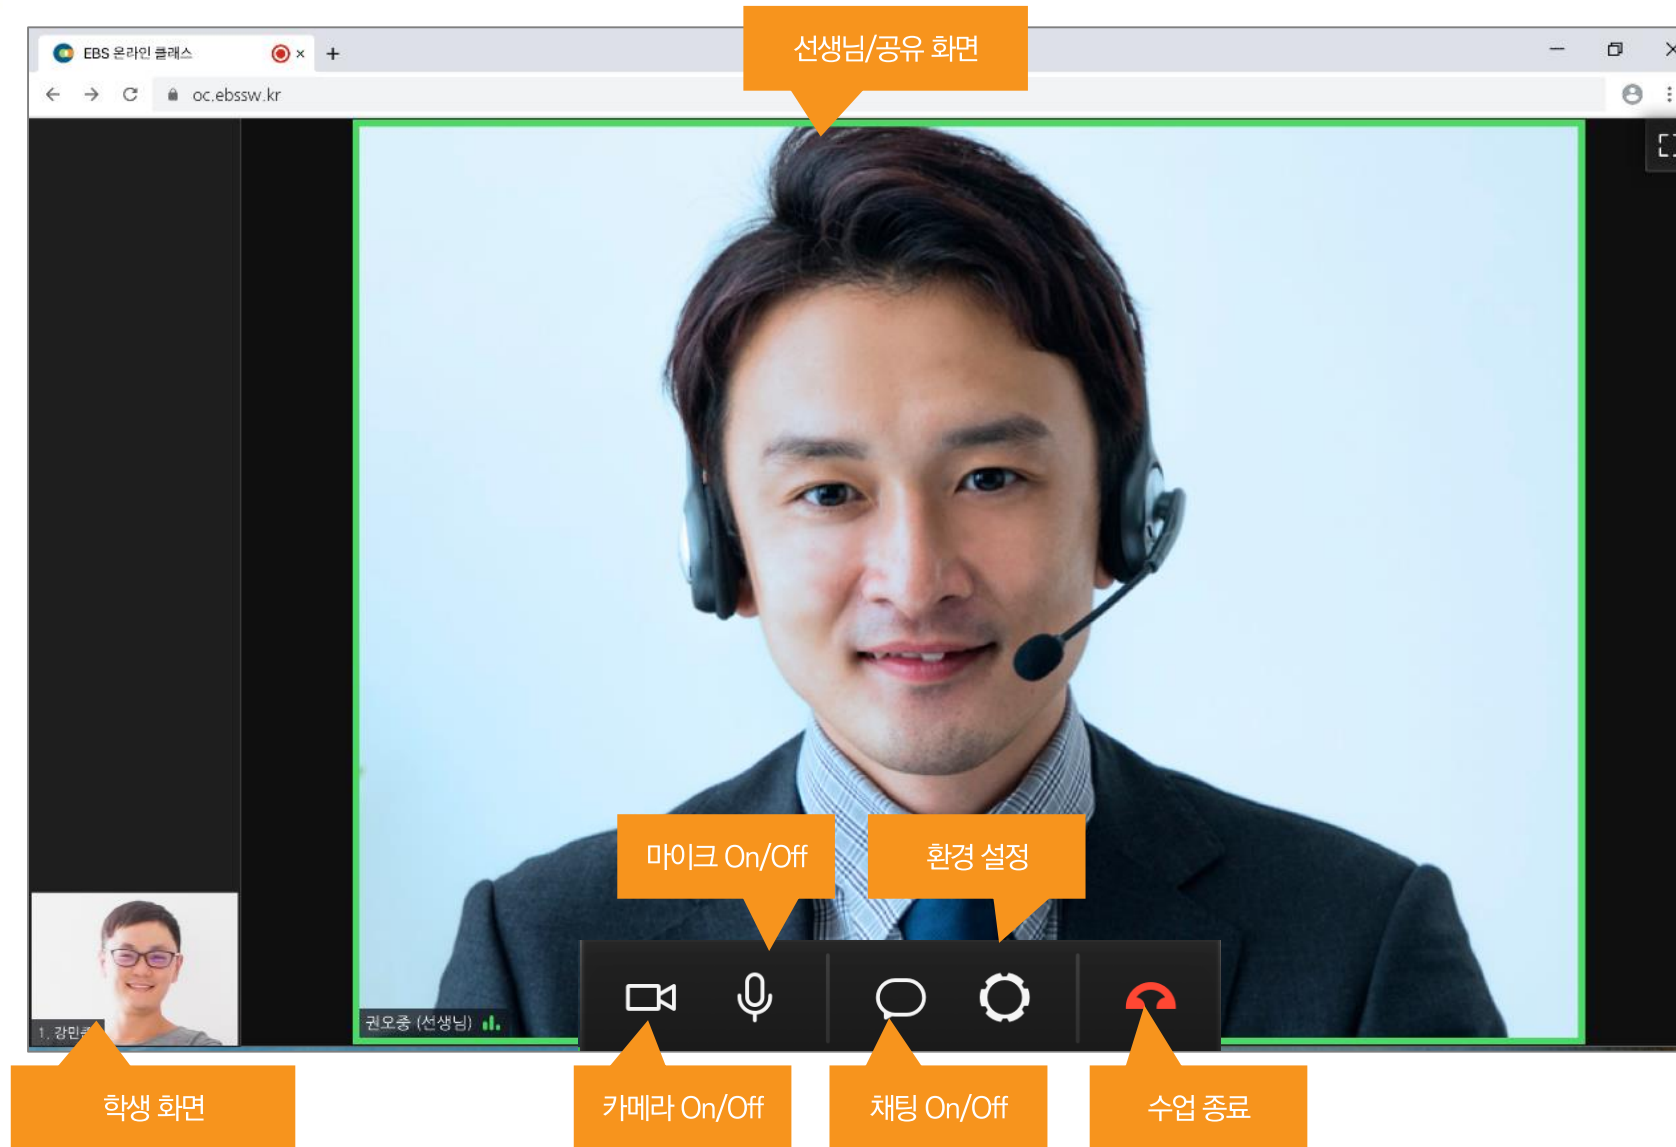

4. 화상수업 11) 화상수업 - ② 마이크, 카메라 환경 설정

The screenshot shows the EBS online class interface. On the left, there is a video feed of a man with glasses. Below the video feed, there are icons for camera and microphone, with a circled '1' next to them. On the right, there is a settings panel with a circled '2' next to it. The settings panel includes a dropdown menu for '카메라' (Camera) set to 'LG Camera (0bda:562e)', a dropdown menu for '마이크' (Microphone) set to '기본값 - 마이크(Conexant HD A...', and a dropdown menu for '스피커' (Speaker) set to '기본값 - 스피커(Conexant HD A...'. Below the settings panel is a blue button labeled '화상수업 입장' (Join Video Class). At the top right of the interface, there is contact information for EBS 고객센터: 전화(1588-1580) 이메일(hotline@ebs.co.kr). At the bottom of the interface, there is a disclaimer: '수업 및 수업 지원 목적 외로 EBS 온라인클래스 화상수업 영상 화면을 캡처하거나 녹화·녹음하여 번조·복제·배포·전송 등의 행위를 하는 경우 개인정보 침해 또는 초상권 침해에 해당되어 법적 책임을 질 수 있으니 주의바랍니다.'

〈화상수업 - 마이크, 카메라 환경 설정〉

카메라 아이콘을 눌러  (On)  (Off)

마이크 아이콘을 눌러  (On)  (Off)

카메라/ 마이크/ 스피커 세부 설정도 가능합니다.

4. 화상수업 12) 화상수업 - ③ 화상수업 입장

〈화상수업 - 화상수업 입장〉

화상수업 입장을 눌러
화상수업에 참여합니다.

4. 화상수업 13) 화상수업 기본 기능