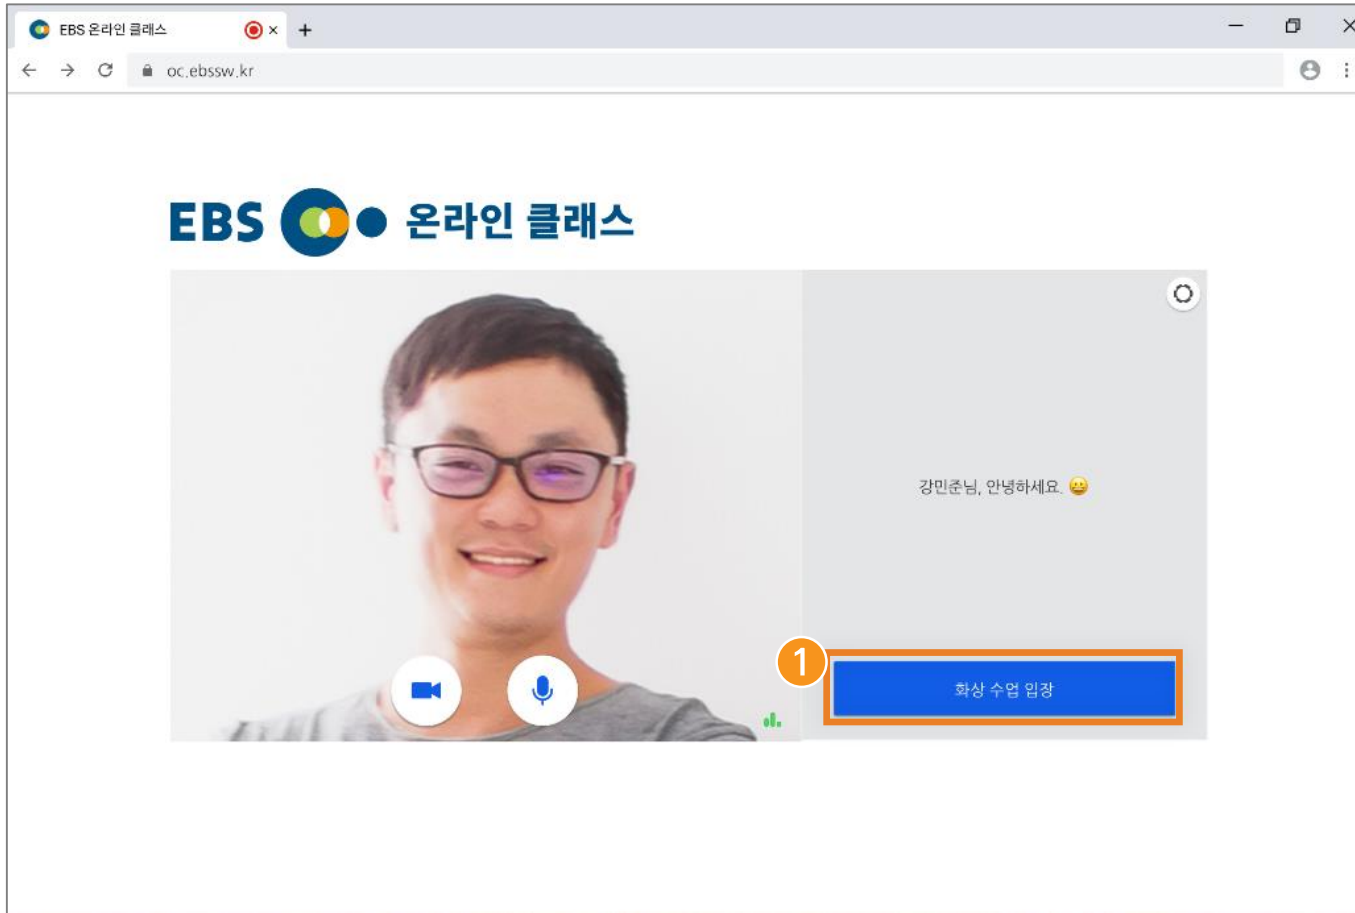

4. 화상수업 12) 화상수업 - ③ 화상수업 입장

〈화상수업 - 화상수업 입장〉

화상수업 입장을 눌러
화상수업에 참여합니다.